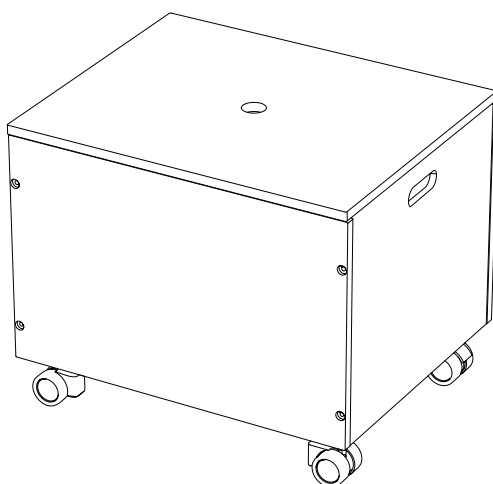

Big wooden box
 900000474

leeftijd
 age **3+**

Let op: bestudeer deze bouwhandleiding zorgvuldig vóór montage. Montage alleen door volwassenen. SVP deze informatie bewaren ter referentie.
 NOTE: Please read instructions before starting to assemble. Adult assembly required. Please retain this information for reference.