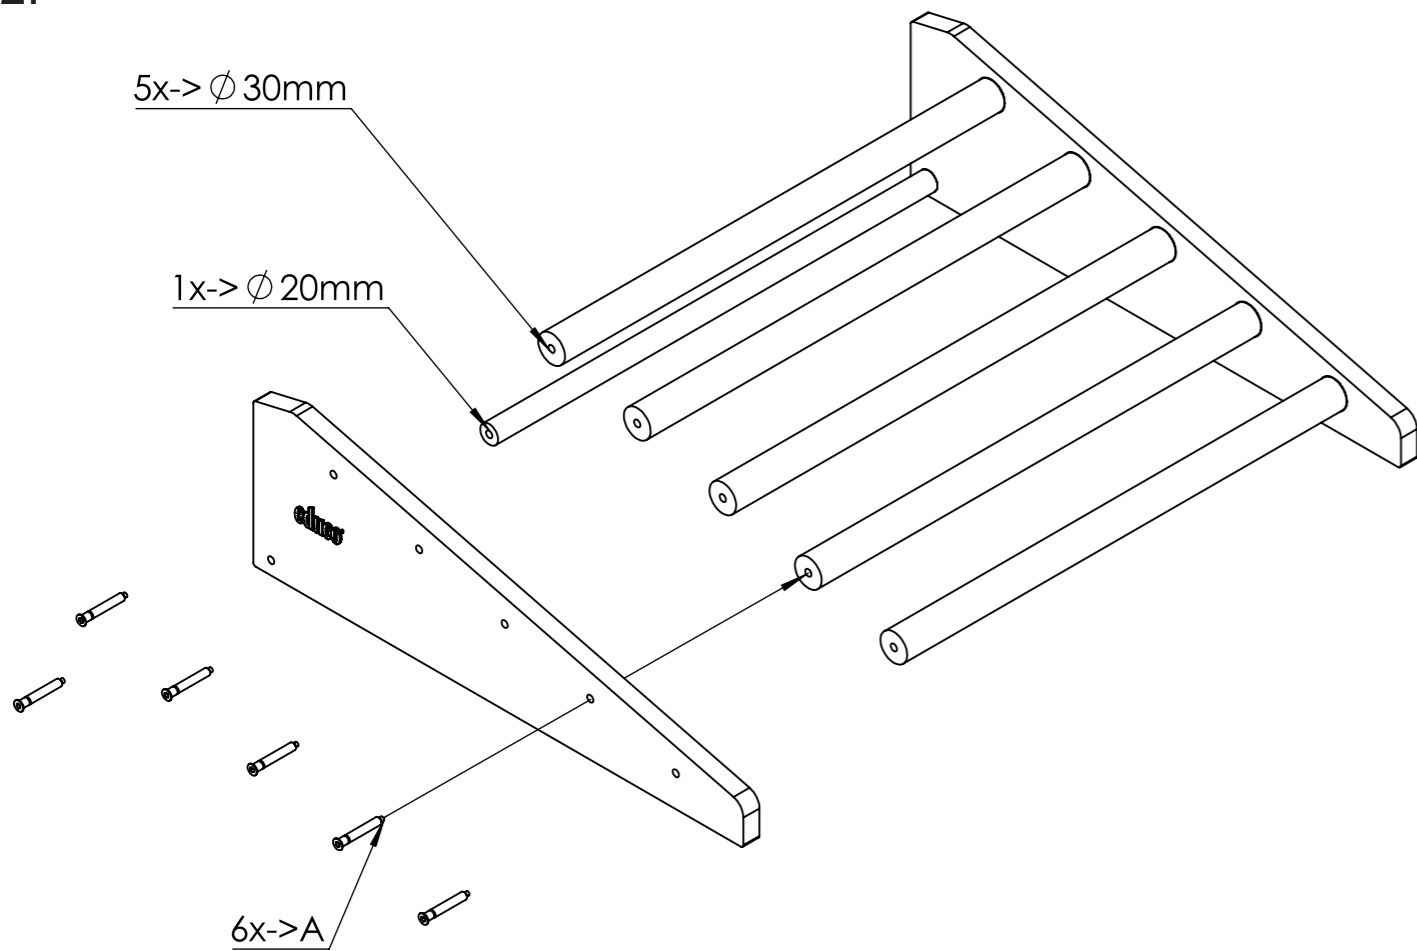

Inclined platform - ladder

900000528

Let op: bestudeer deze bouwhandleiding zorgvuldig vóór montage. Montage alleen door volwassenen. SVP deze informatie bewaren ter referentie.
NOTE: Please read instructions before starting to assemble. Adult assembly required. Please retain this information for reference.
警告：产品需要成人组装

1x

1x

1x \varnothing 20mm

5x \varnothing 30mm

2x

2x

A : 12x

1x

1.

3.

2.

4.