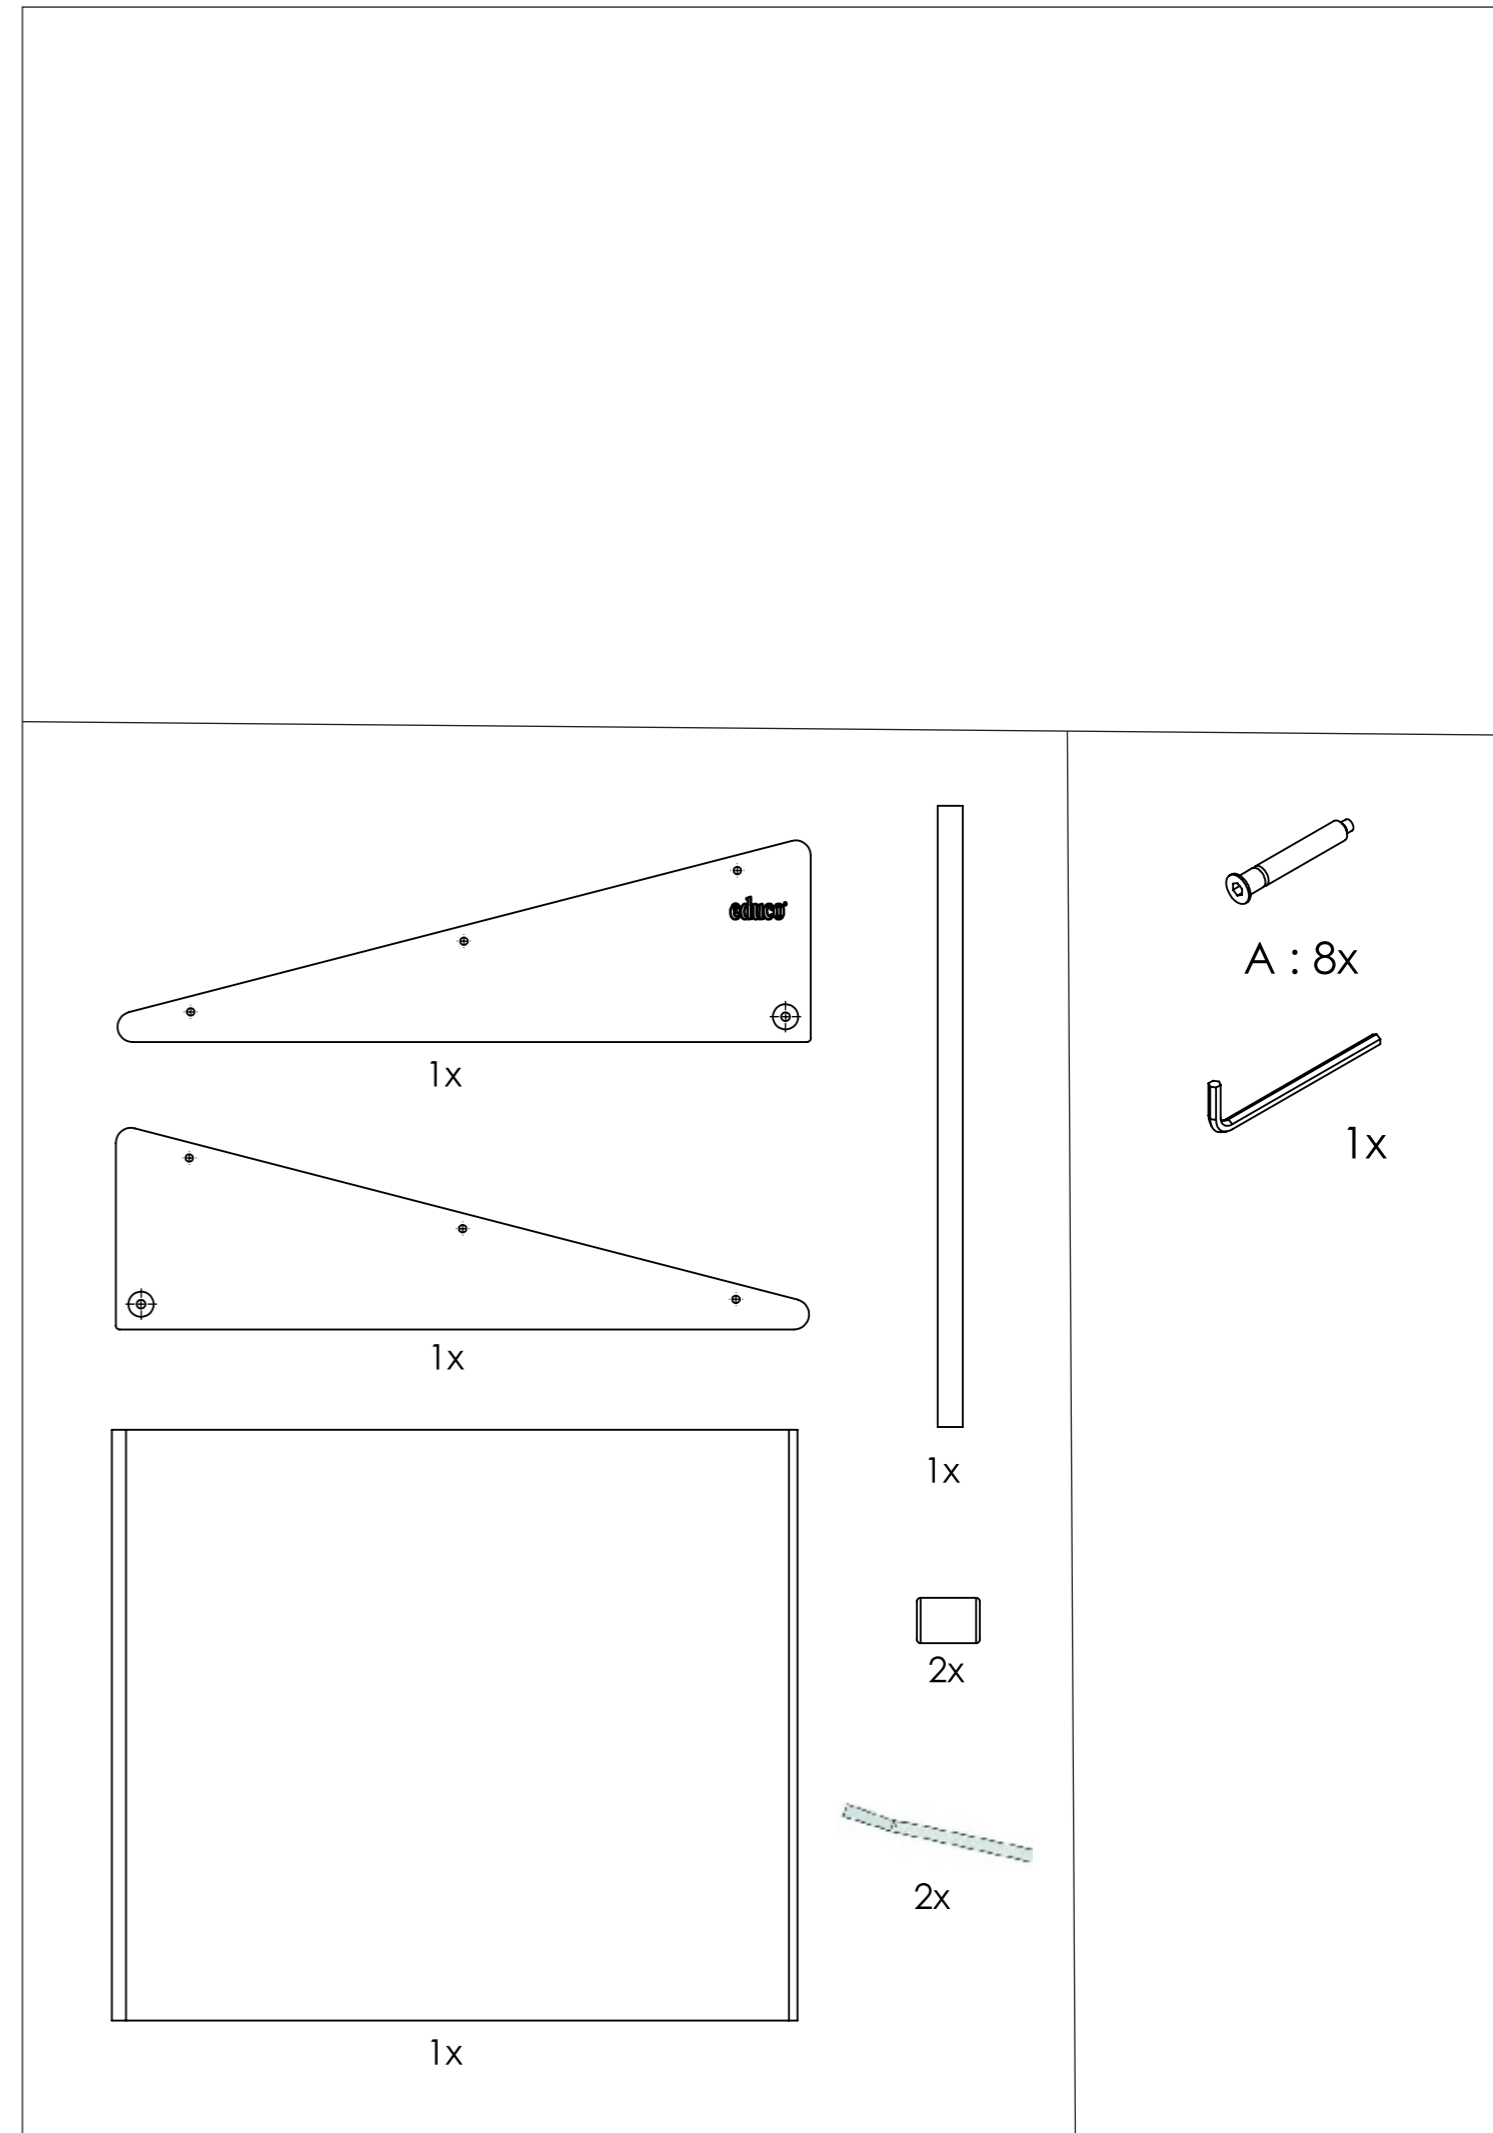

Inclined platform - slider

900000529

Let op: bestudeer deze bouwhandleiding zorgvuldig vóór montage. Montage alleen door volwassenen. SVP deze informatie bewaren ter referentie.
NOTE: Please read instructions before starting to assemble. Adult assembly required. Please retain this information for reference.
警告：产品需要成人组装

1.

2.

3

3.

4.

4