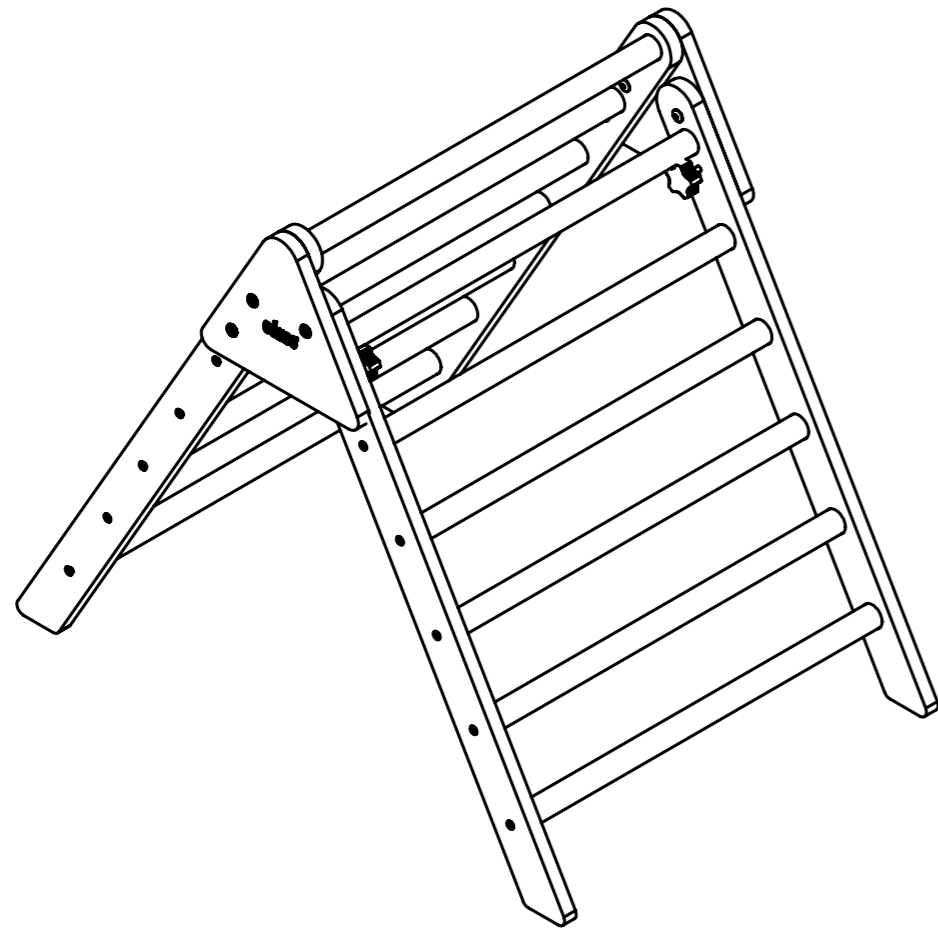

Triangle - 7 bars

900000533.

Let op: bestudeer deze bouwhandleiding zorgvuldig vóór montage. Montage alleen door volwassenen.SVP deze informatie bewaren ter referentie.
NOTE: Please read instructions before starting to assemble. Adult assembly required. Please retain this information for reference.
警告：产品需要成人组装

1.

2.

3

3.

DETAILED VIEW 1

SCALE 1 : 5

4

4.

DETAILED VIEW 2

SCALE 1 : 5

5.