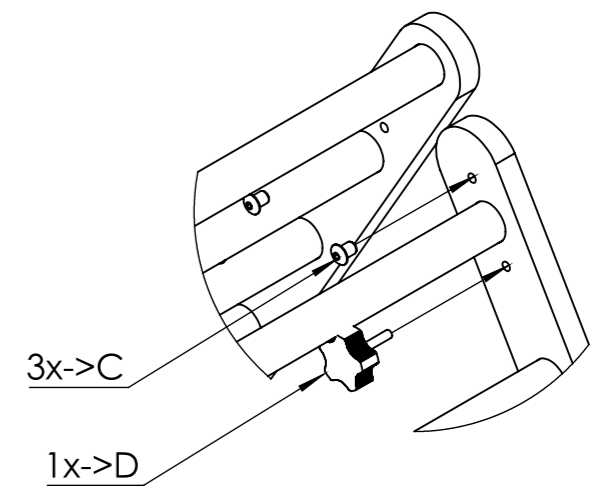

Triangle - 7 bars

900000533.

Let op: bestudeer deze bouwhandleiding zorgvuldig vóór montage. Montage alleen door volwassenen.SVP deze informatie bewaren ter referentie.
NOTE: Please read instructions before starting to assemble. Adult assembly required. Please retain this information for reference.
警告：产品需要成人组装

1.

2.

3

3.

DETAILED VIEW 1

SCALE 1 : 5

4

4.

DETAILED VIEW 2

SCALE 1 : 5

5.