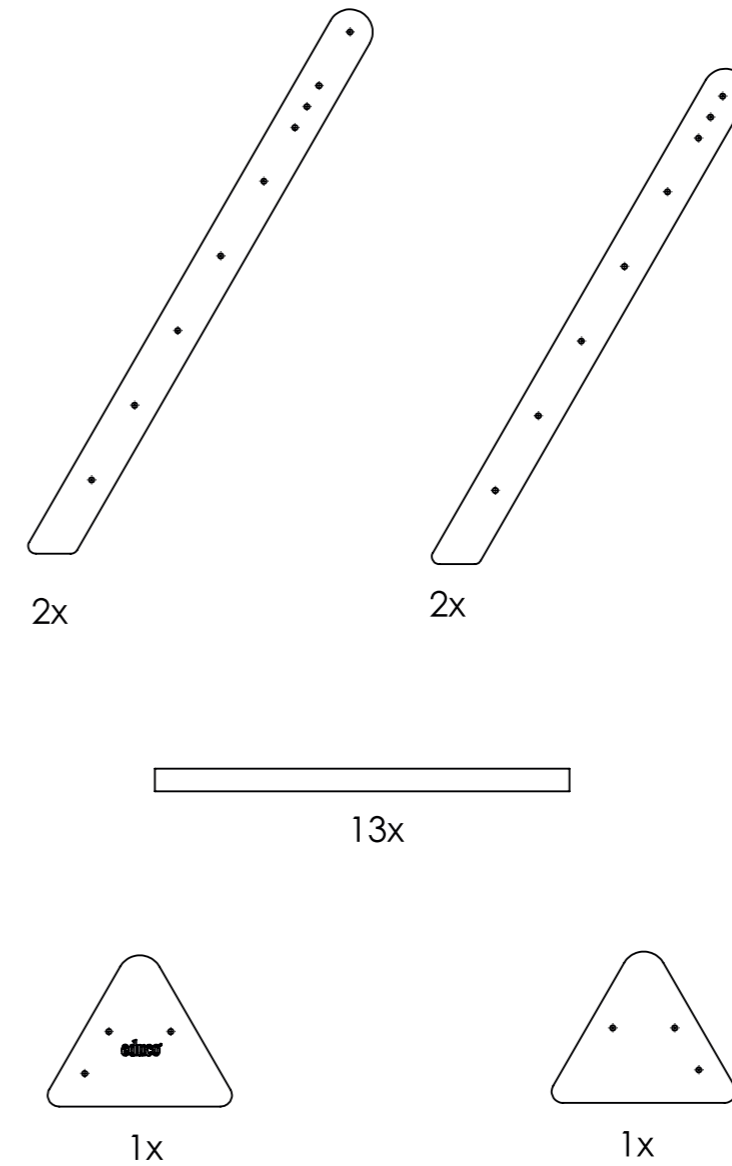

Triangle - 7 bars

900000533.

Let op: bestudeer deze bouwhandleiding zorgvuldig vóór montage. Montage alleen door volwassenen.SVP deze informatie bewaren ter referentie.
NOTE: Please read instructions before starting to assemble. Adult assembly required. Please retain this information for reference.
警告：产品需要成人组装

1.

2.

3

3.

DETAILED VIEW 1

SCALE 1 : 5

4

4.

DETAILED VIEW 2

SCALE 1 : 5

5.