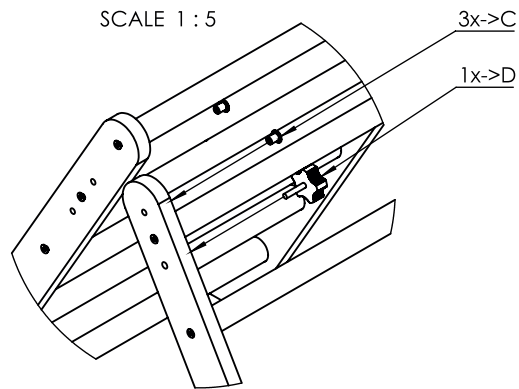

Triangle - 7 bars

900000533.

Let op: bestudeer deze bouwhandleiding zorgvuldig vóór montage. Montage alleen door volwassenen.SVP deze informatie bewaren ter referentie.
NOTE: Please read instructions before starting to assemble. Adult assembly required. Please retain this information for reference.
警告：产品需要成人组装

1.

2.

3

3.

DETAILED VIEW 1

SCALE 1 : 5

4

4.

DETAILED VIEW 2

SCALE 1 : 5

5.