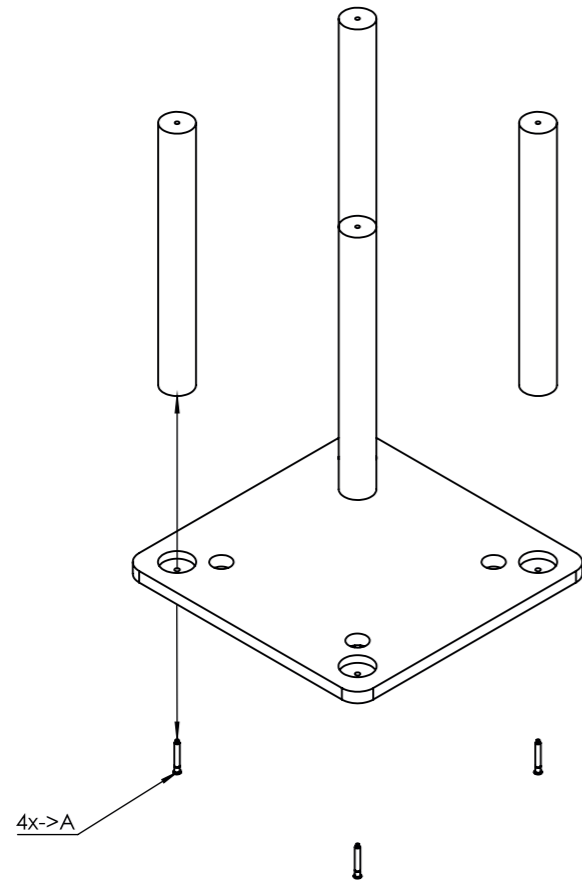

Cube with bars

900000537

Let op: bestudeer deze bouwhandleiding zorgvuldig vóór montage. Montage alleen door volwassenen. SVP deze informatie bewaren ter referentie.
NOTE: Please read instructions before starting to assemble. Adult assembly required. Please retain this information for reference.
警告：产品需要成人组装

2x

4x

A : 8x

1x

1.

2.

3

3.