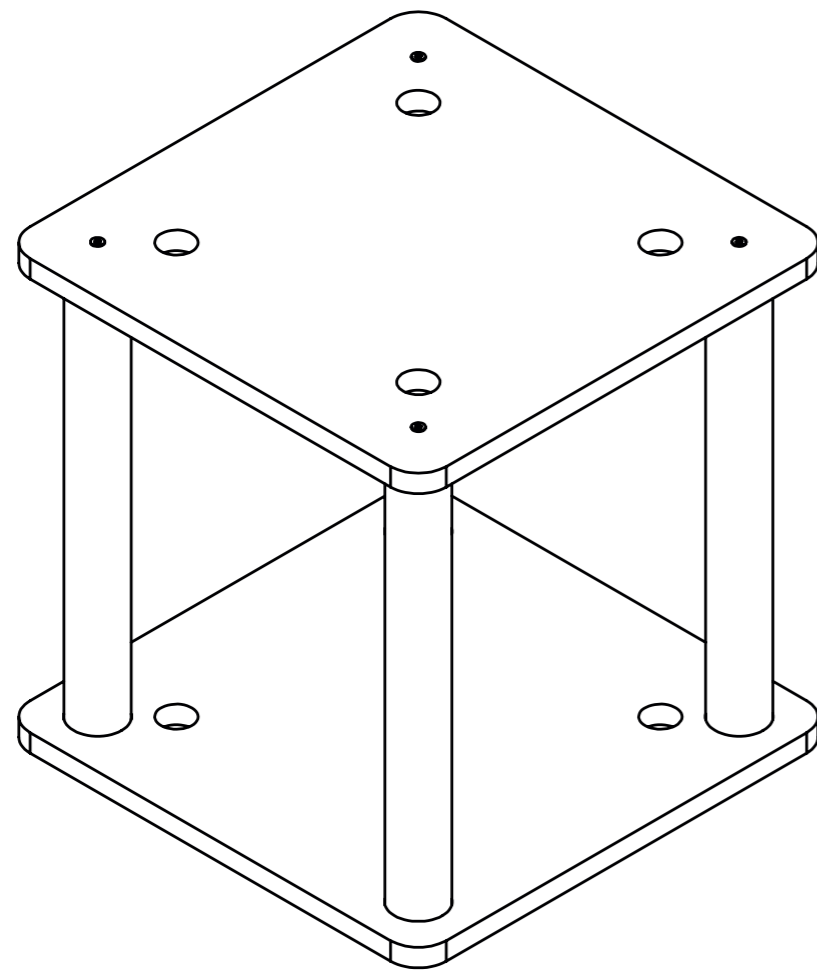

Cube with bars

900000537

Let op: bestudeer deze bouwhandleiding zorgvuldig vóór montage. Montage alleen door volwassenen. SVP deze informatie bewaren ter referentie.
NOTE: Please read instructions before starting to assemble. Adult assembly required. Please retain this information for reference.
警告：产品需要成人组装

2x

4x

A : 8x

1x

1.

2.

3

3.