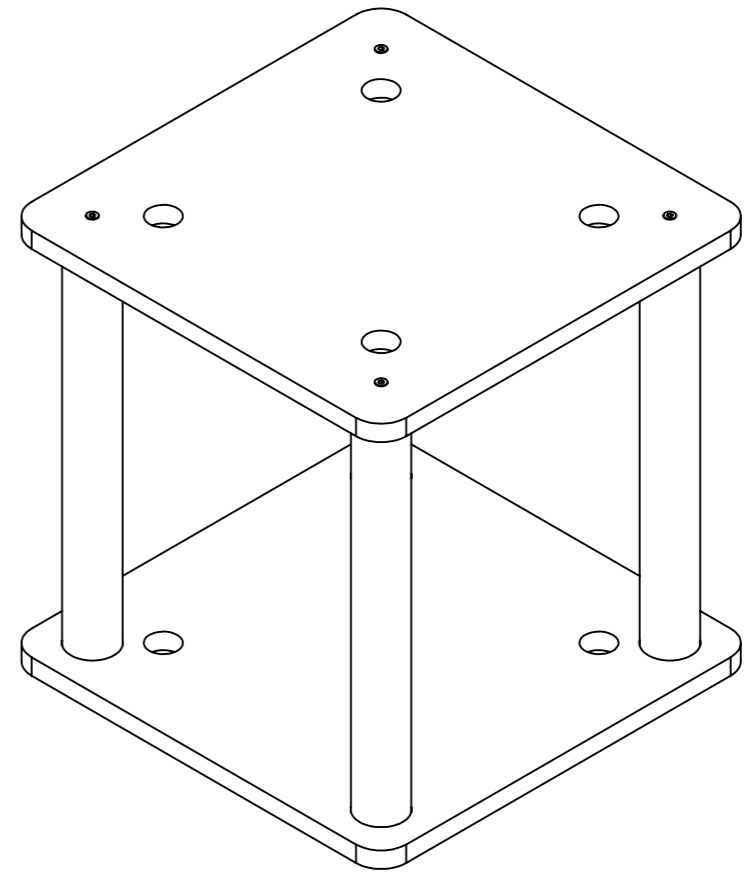

Cube with bars

900000537

Let op: bestudeer deze bouwhandleiding zorgvuldig vóór montage. Montage alleen door volwassenen. SVP deze informatie bewaren ter referentie.
NOTE: Please read instructions before starting to assemble. Adult assembly required. Please retain this information for reference.
警告：产品需要成人组装

2x

4x

A : 8x

1x

1.

2.

3

3.