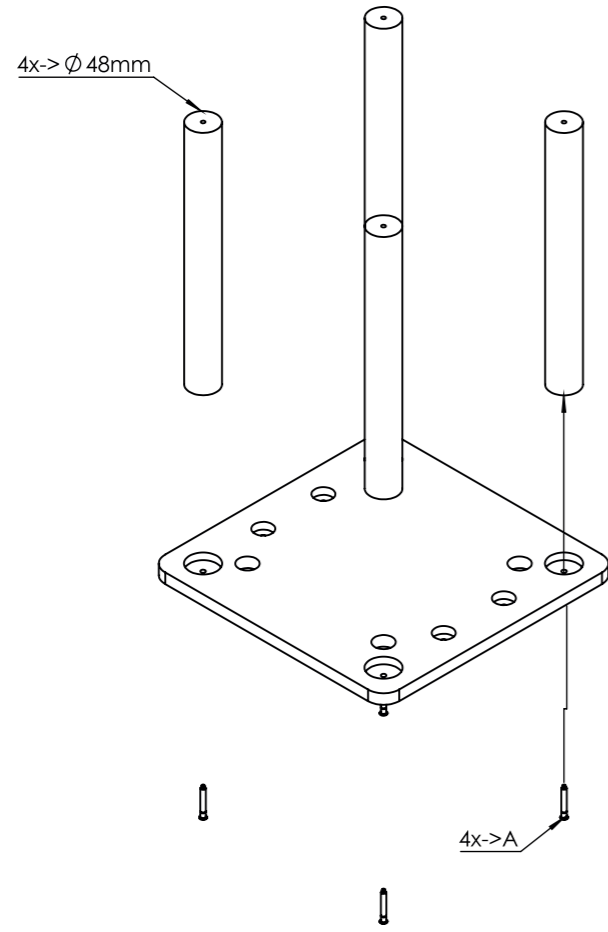

Cube with bars and holes

900000538

Let op: bestudeer deze bouwhandleiding zorgvuldig vóór montage. Montage alleen door volwassenen. SVP deze informatie bewaren ter referentie.
NOTE: Please read instructions before starting to assemble. Adult assembly required. Please retain this information for reference.
警告：产品需要成人组装

1x

4x -> \varnothing 48mm

A: 16x

1x

1x

4x -> \varnothing 30mm

1.

3.