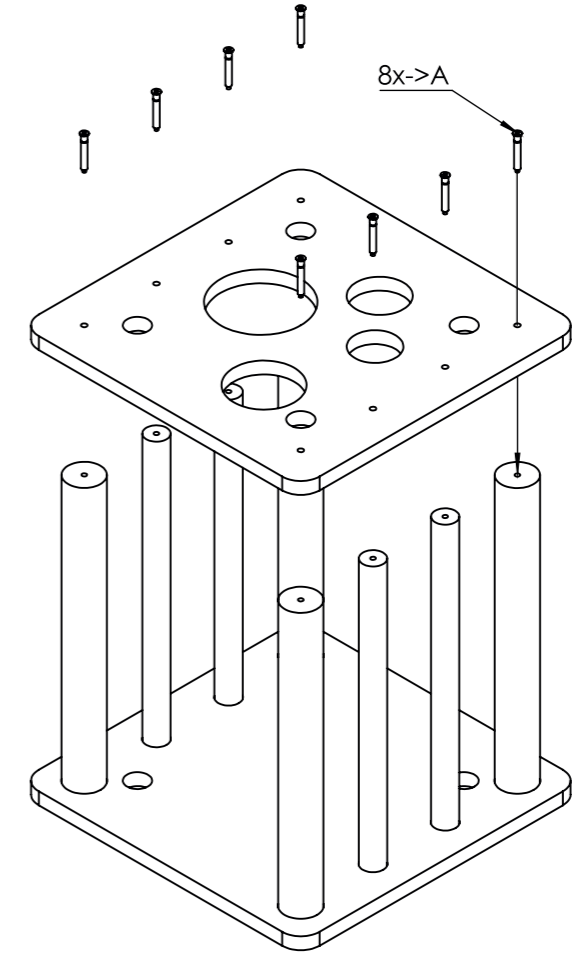

Cube with bars and holes

900000538

Let op: bestudeer deze bouwhandleiding zorgvuldig vóór montage. Montage alleen door volwassenen. SVP deze informatie bewaren ter referentie.
NOTE: Please read instructions before starting to assemble. Adult assembly required. Please retain this information for reference.
警告：产品需要成人组装

1x

4x -> \varnothing 48mm

A: 16x

1x

1x

4x -> \varnothing 30mm

1.

3.