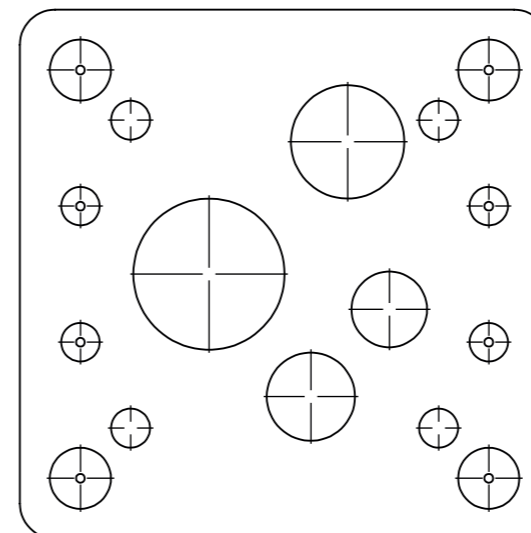

Cube with bars and holes

900000538

Let op: bestudeer deze bouwhandleiding zorgvuldig vóór montage. Montage alleen door volwassenen. SVP deze informatie bewaren ter referentie.
NOTE: Please read instructions before starting to assemble. Adult assembly required. Please retain this information for reference.
警告：产品需要成人组装

1x

4x -> \varnothing 48mm

A: 16x

1x

1x

4x -> \varnothing 30mm

1.

3.

2.

4.