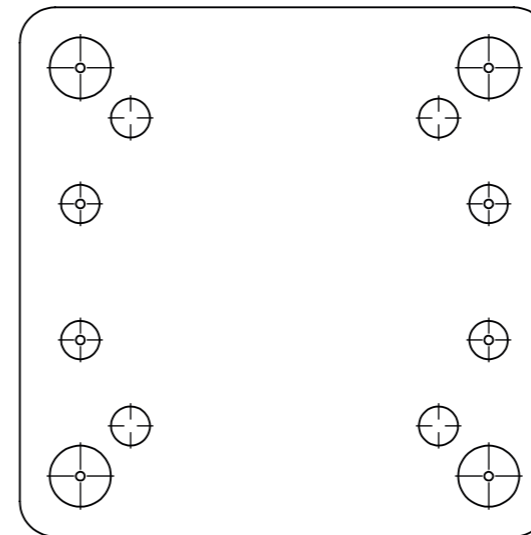

Cube with bars and holes

900000538

Let op: bestudeer deze bouwhandleiding zorgvuldig vóór montage. Montage alleen door volwassenen. SVP deze informatie bewaren ter referentie.
NOTE: Please read instructions before starting to assemble. Adult assembly required. Please retain this information for reference.
警告：产品需要成人组装

1x

4x -> \varnothing 48mm

A: 16x

1x

1x

4x -> \varnothing 30mm

1.

3.