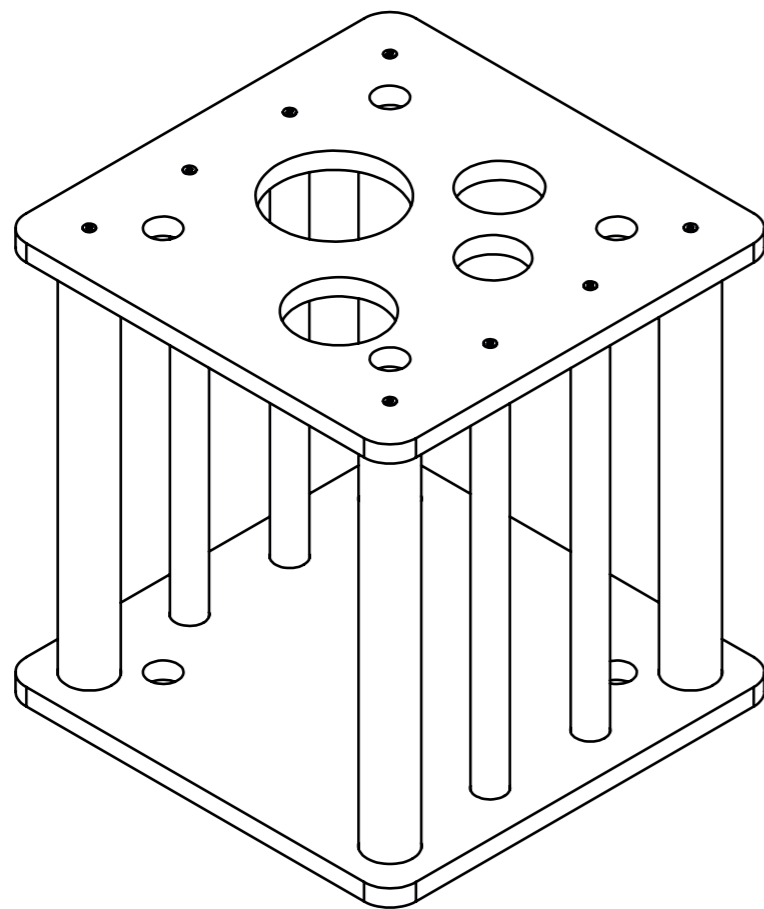

Cube with bars and holes

900000538

Let op: bestudeer deze bouwhandleiding zorgvuldig vóór montage. Montage alleen door volwassenen. SVP deze informatie bewaren ter referentie.
NOTE: Please read instructions before starting to assemble. Adult assembly required. Please retain this information for reference.
警告：产品需要成人组装

1x

4x -> \varnothing 48mm

A: 16x

1x

1x

4x -> \varnothing 30mm

1.

3.