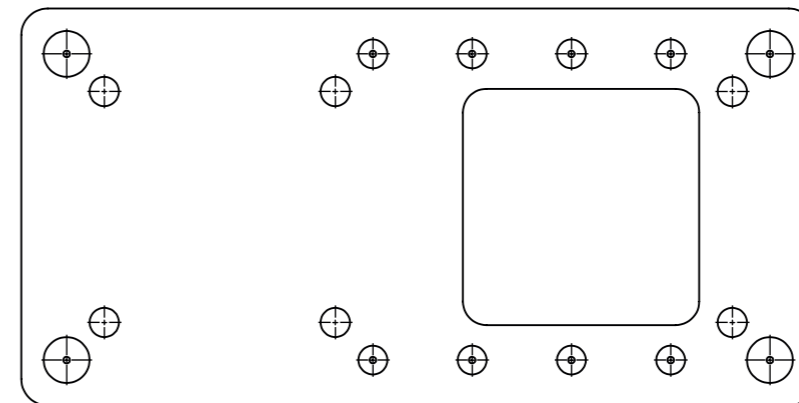

## Cube double sized with bars and topside hole

900000541

Let op: bestudeer deze bouwhandleiding zorgvuldig vóór montage. Montage alleen door volwassenen.SVP deze informatie bewaren ter referentie.  
NOTE: Please read instructions before starting to assemble. Adult assembly required. Please retain this information for reference.  
警告：产品需要成人组装

2x

4x Ø 48mm

8x Ø 30mm

A : 24x

1x

1.

2.

3