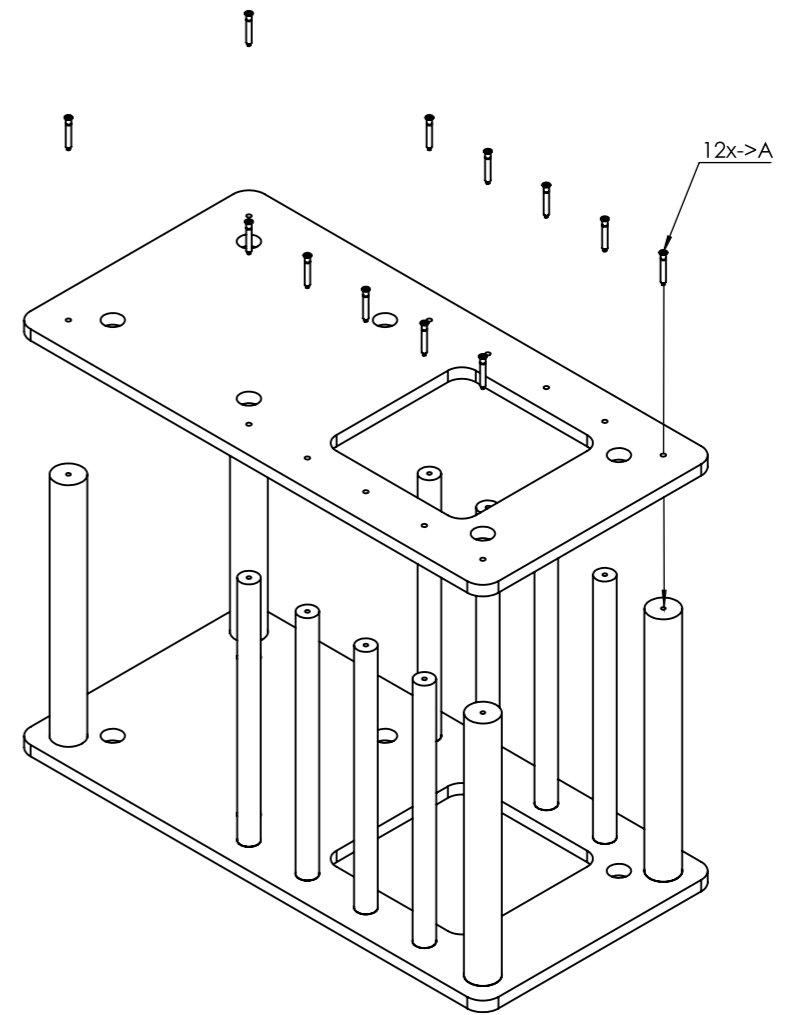

## Cube double sized with bars and topside hole

900000541

Let op: bestudeer deze bouwhandleiding zorgvuldig vóór montage. Montage alleen door volwassenen.SVP deze informatie bewaren ter referentie.  
NOTE: Please read instructions before starting to assemble. Adult assembly required. Please retain this information for reference.  
警告：产品需要成人组装

2x

4x Ø 48mm

8x Ø 30mm

A : 24x

1x

1.

2.

3

3.

4.

4