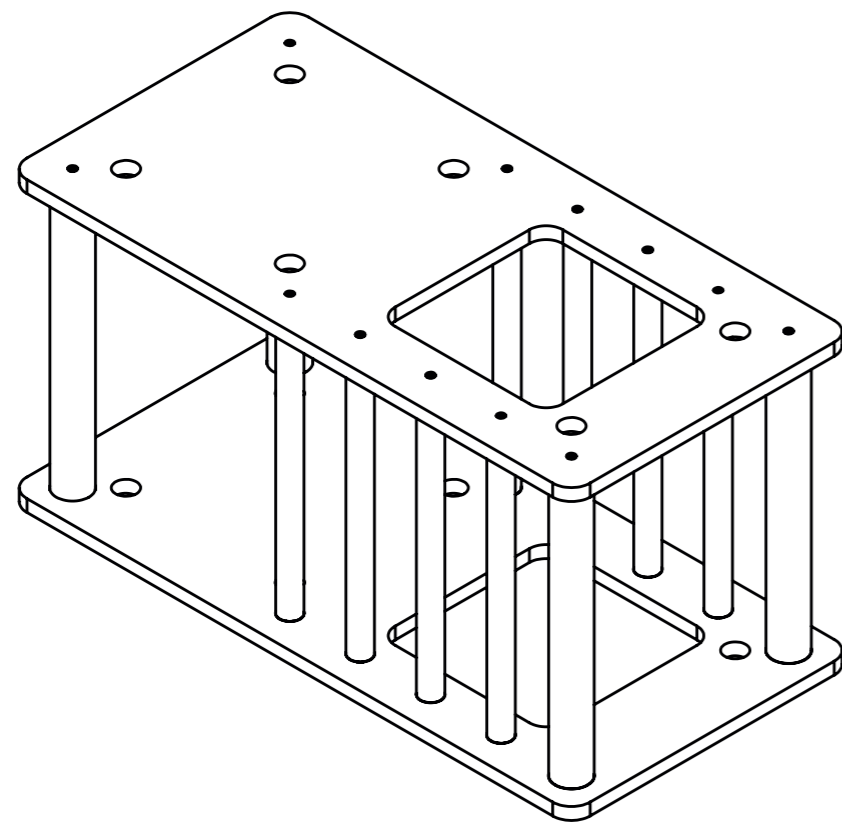

## Cube double sized with bars and topside hole

900000541

Let op: bestudeer deze bouwhandleiding zorgvuldig vóór montage. Montage alleen door volwassenen.SVP deze informatie bewaren ter referentie.  
NOTE: Please read instructions before starting to assemble. Adult assembly required. Please retain this information for reference.  
警告：产品需要成人组装

2x

4x Ø 48mm

8x Ø 30mm

A : 24x

1x

1.

2.

3