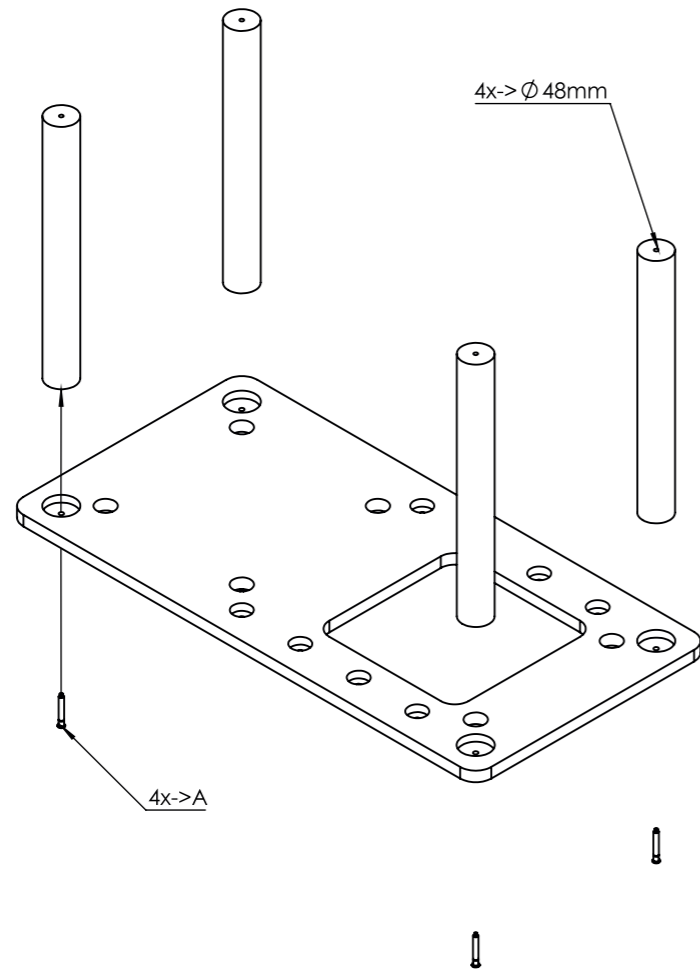

## Cube double sized with bars and topside hole

900000541

Let op: bestudeer deze bouwhandleiding zorgvuldig vóór montage. Montage alleen door volwassenen.SVP deze informatie bewaren ter referentie.  
NOTE: Please read instructions before starting to assemble. Adult assembly required. Please retain this information for reference.  
警告：产品需要成人组装

2x

4x Ø 48mm

8x Ø 30mm

A : 24x

1x

1.

2.

3