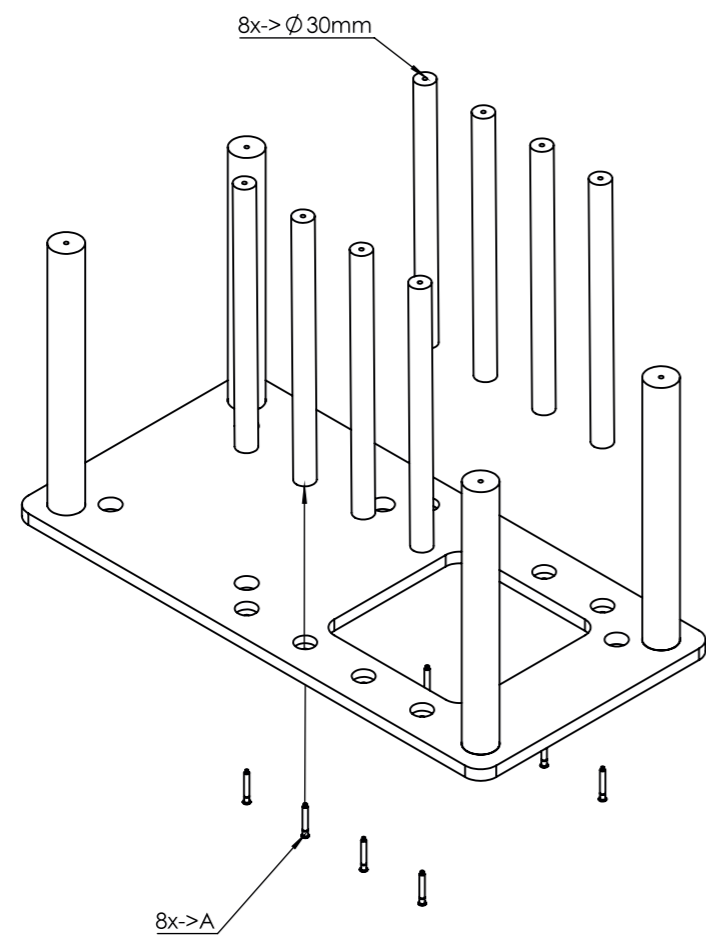

## Cube double sized with bars and topside hole

900000541

Let op: bestudeer deze bouwhandleiding zorgvuldig vóór montage. Montage alleen door volwassenen.SVP deze informatie bewaren ter referentie.  
NOTE: Please read instructions before starting to assemble. Adult assembly required. Please retain this information for reference.  
警告：产品需要成人组装

2x

4x Ø 48mm

8x Ø 30mm

A : 24x

1x

1.

2.

3

3.

4.

4