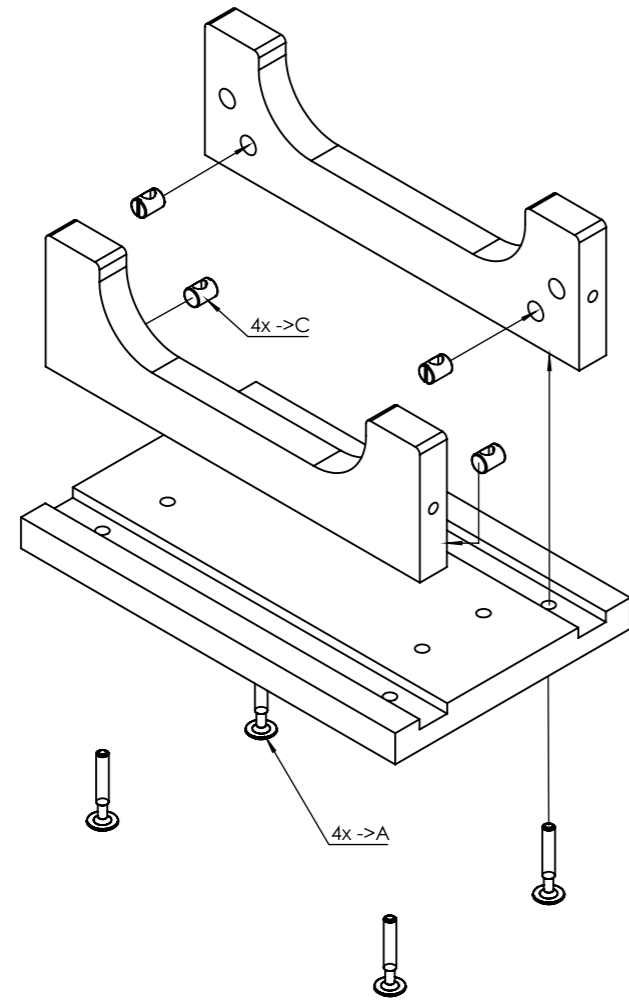

Doll crib

900000542

Let op: bestudeer deze bouwhandleiding zorgvuldig vóór montage. Montage alleen door volwassenen.SVP deze informatie bewaren ter referentie.
NOTE: Please read instructions before starting to assemble. Adult assembly required. Please retain this information for reference.
警告：产品需要成人组装

1x

2x

1x

2x

2x -> ϕ 20 mm

A : 8x

B : 4x

C : 8x

D : 4x

1x

1.

2.

3

3.

4.

4