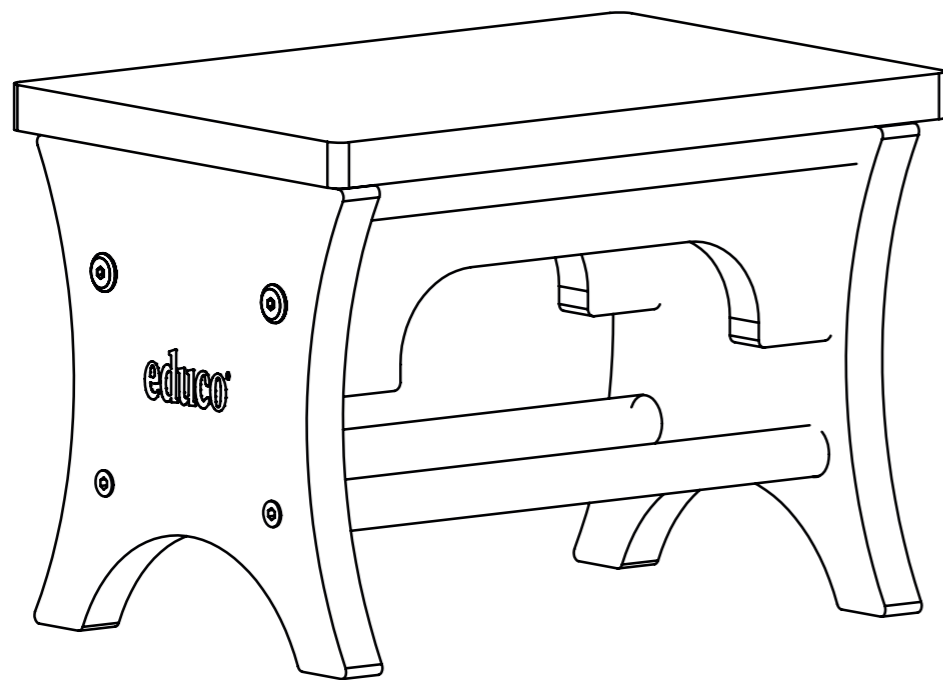

Doll crib

900000542

Let op: bestudeer deze bouwhandleiding zorgvuldig vóór montage. Montage alleen door volwassenen.SVP deze informatie bewaren ter referentie.
NOTE: Please read instructions before starting to assemble. Adult assembly required. Please retain this information for reference.
警告：产品需要成人组装

1x

2x

1x

2x

2x -> ϕ 20 mm

A : 8x

B : 4x

C : 8x

D : 4x

1x

1.

2.

3

3.

4.

4