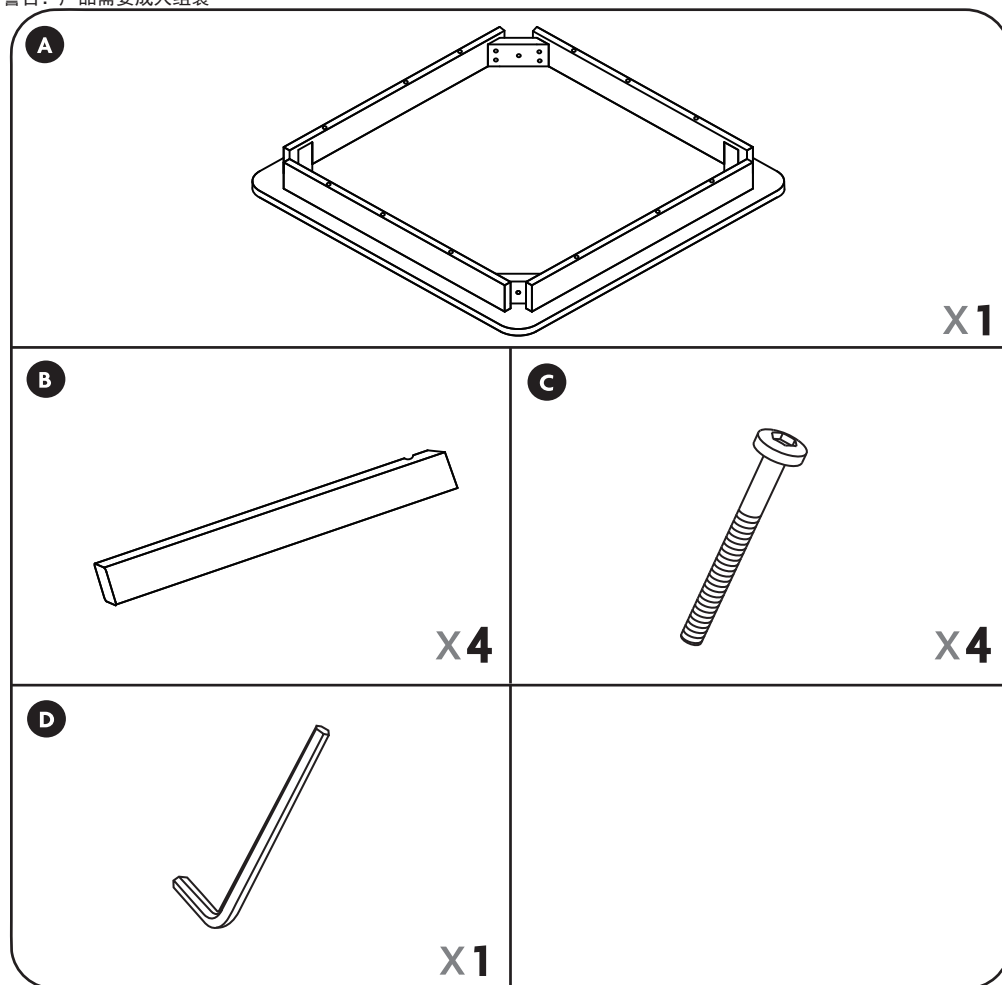

Cube table

leeftijd
age **3-7**  

Let op: bestudeer deze bouwhandleiding zorgvuldig vóór montage. Montage alleen door volwassenen. SVP deze informatie bewaren ter referentie.
NOTE: Please read instructions before starting to assemble. Adult assembly required. Please retain this information for reference.
警告：产品需要成人组装