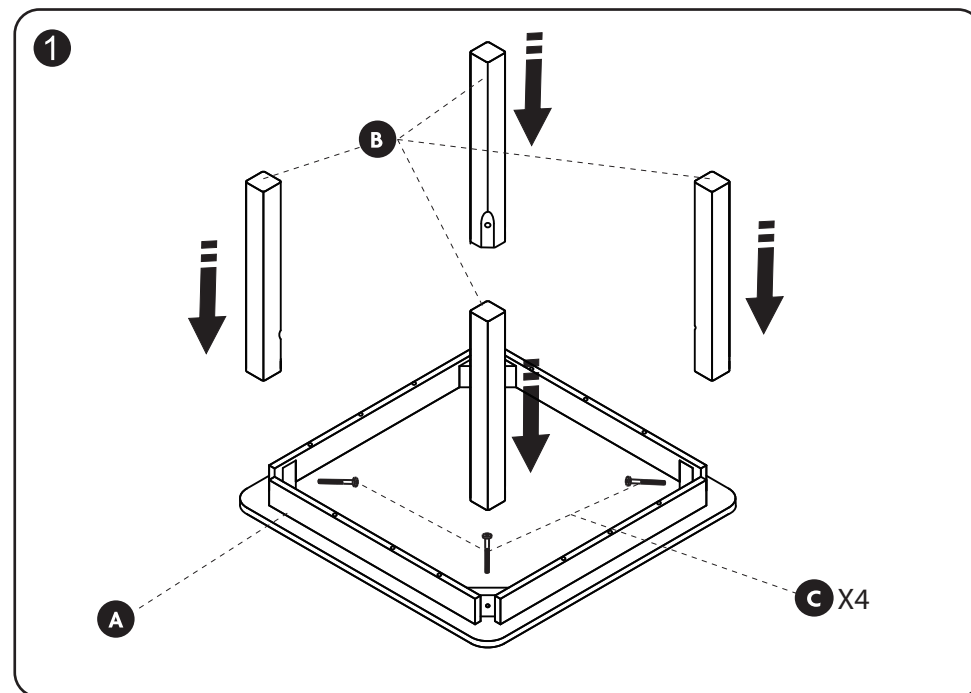

Cube table

leeftijd
age **3-7**

Let op: bestudeer deze bouwhandleiding zorgvuldig vóór montage. Montage alleen door volwassenen. SVP deze informatie bewaren ter referentie.
NOTE: Please read instructions before starting to assemble. Adult assembly required. Please retain this information for reference.
警告：产品需要成人组装

1

2